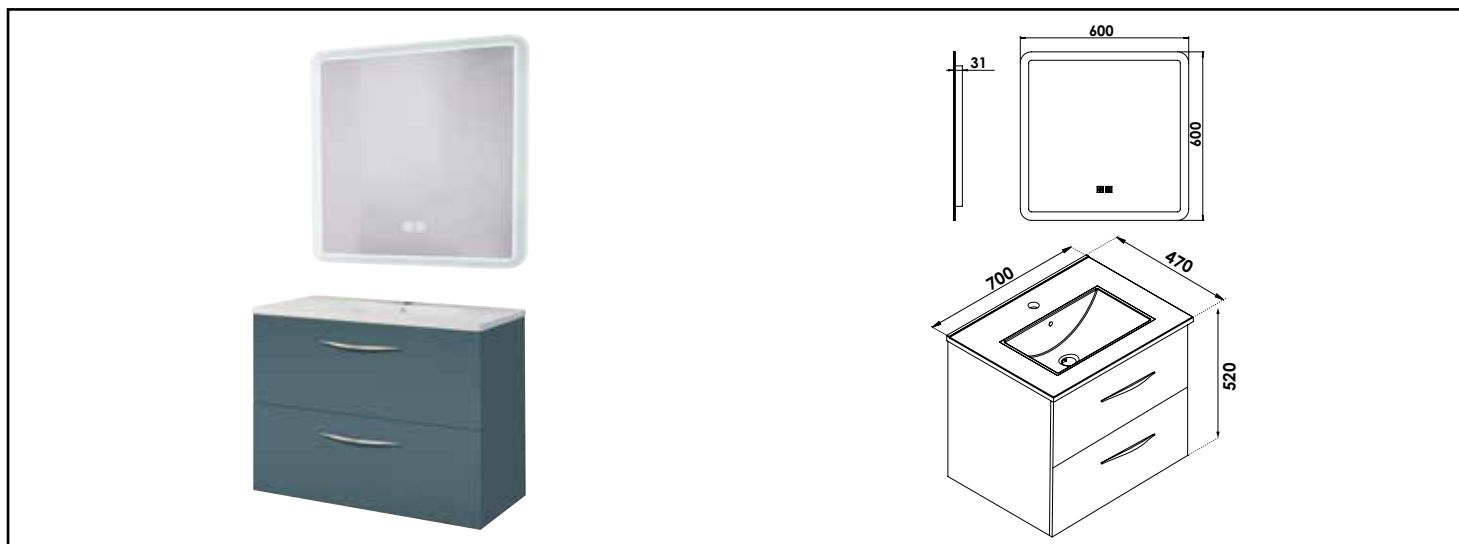

Référence : 402112015

MEUBLE SUSP DUBAÏ AVEC MIROIR LED ATHENES - LARG 70 CM - FINITION : BLEU PAON

DÉCOUVREZ LA NOUVELLE GAMME DE MEUBLES DUBAÏ AVEC UN PLAN VASQUE EN CÉRAMIQUE BLANCHE, ALLIANT CLASSE ET SOBRIÉTÉ. ASSOCIÉ AVEC LE MIROIR ÉCLAIRANT ATHÈNES, DOTÉ D'UN ÉCLAIRAGE AJUSTABLE EN LUMINOSITÉ ET EN COULEUR, AINSI QUE D'UNE FONCTION ANTI-BUÉE INTÉGRÉE.